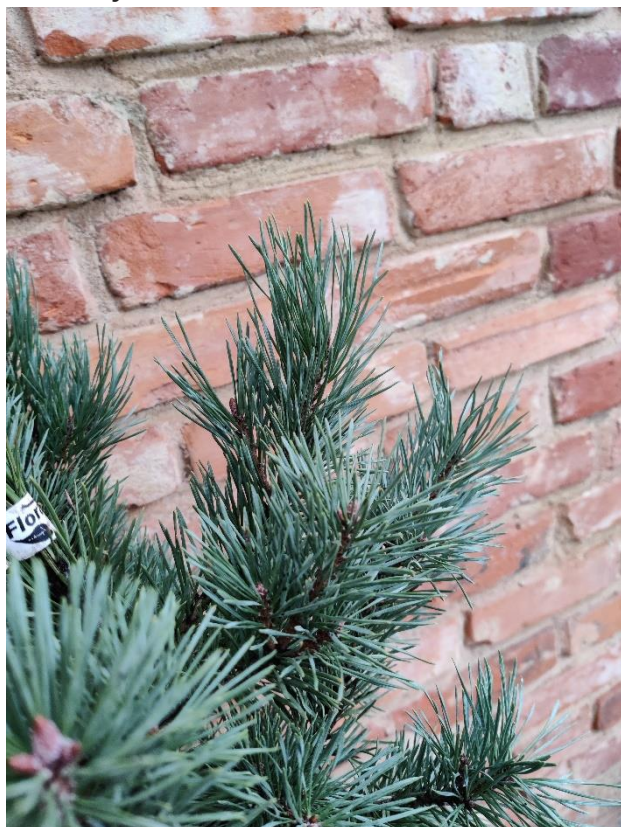

Sosna pospolita Watereri

(Pinus sylvestris)

CECHY ODMIANY

- **Pokrój:** kulisty, szerokostożkowy
- **Wzrost docelowy:** 4 – 5m
- **Wymagania glebowe:** roślina tolerancyjna
- **Zabarwienie:** szare, niebieskawe, srebrzyste
- **Stanowisko:** słoneczne
- **Nasadzenie:** ogrody przydomowe, pojedynczo

CECHY SPRZEDAWANEJ ROŚLINY

- **Wysokość:** 50 – 55cm

- Charakteryzuje się zaokrągloną sylwetką i niebieskawą barwą igieł. Początkowo ma pokrój kulisty, z czasem przyjmuje formę szerokostożkową, z nieco luźniejszą koroną.

- Rośnie powoli. Po 10 latach osiąga 2 m wysokości i średnicy. Dorasta do 3-5 m wysokości i 3-4 m średnicy.

- Roślina odporna na niskie temperatury i suszę, dość wrażliwa na zanieczyszczenia przemysłowe. Wymaga stanowiska słonecznego. Nie ma specjalnych wymagań glebowych.