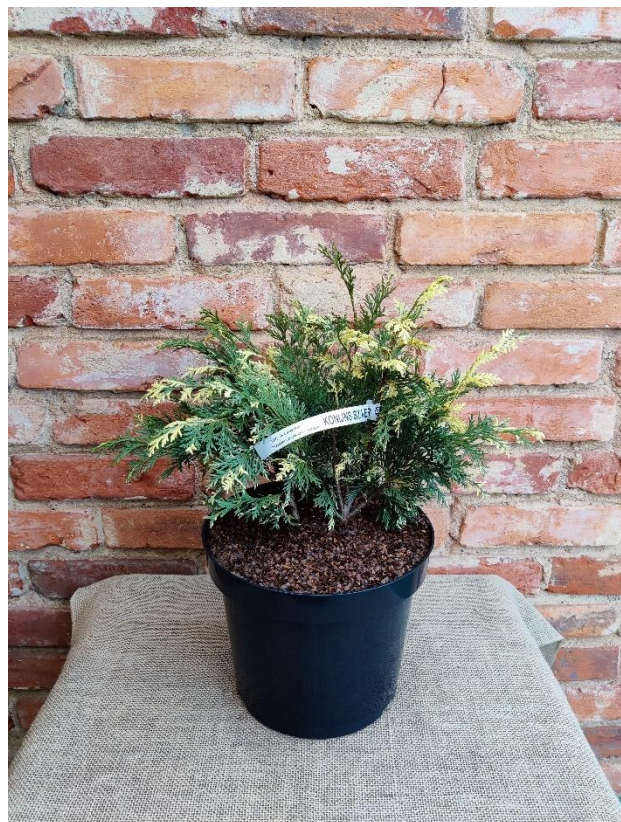

# Cyprysik Lawsona Konijn's Silver

(Chamaecyparis lawsoniana)

## CECHY ODMIANY

- **Pokrój:** stożkowy
- **Wzrost docelowy:** od 1 do 2 m
- **Wymagania glebowe:** żyzna, próchniczna, gliniasto-piaszczysta
- **Zabarwienie:** wielobarwne, żółte, kremowe, zielone
- **Stanowisko:** słoneczne
- **Nasadzenie:** ogrody przydomowe, pojedynczo, w grupach

## CECHY SPRZEDAWANEJ ROŚLINY

- **Wysokość:** 65 – 75 cm

• Odmiana cyprysika o bardzo pięknym wybarwieniu, zestawienie soczystej zieleni z białą kremowymi częściami pędów powoduje że jest ona zauważalna w ogrodzie i doceniana za niepowtarzalny efekt kolorystyczny.

• Rośnie średnio silnie, egzemplarz 6 letni posiada wzrost ok. 1m. Gałęzie zwarte, delikatnie przewisające na końcach, pokrój stożkowy.

• Wymagania glebowe przeciętne. Preferowane stanowisko słoneczne, zaciszne i osłonięte od wiatru. Odmiana polecana do tworzenia kompozycji kolorystycznych w ogrodach przydomowych, szczególnie w zachodniej części kraju.