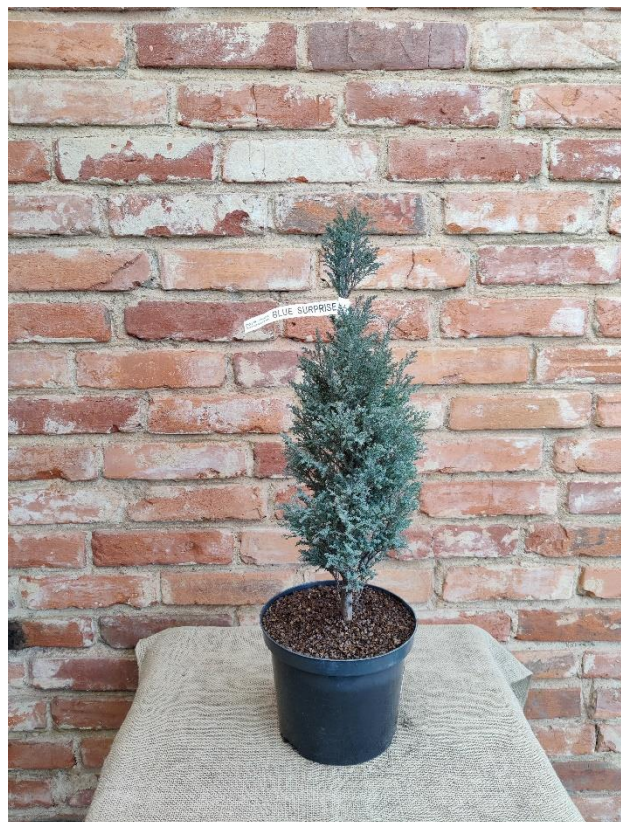

Cyprysik Lawsona Blue Surprise

(Chamaecyparis lawsoniana)

CECHY ODMIANY

- **Pokrój:** stożkowy
- **Wzrost docelowy:** od 2 do 3 m
- **Wymagania glebowe:** żyzna, próchniczna, przepuszczalna
- **Zabarwienie:** szare, niebieskawe, srebrzyste
- **Stanowisko:** słoneczne
- **Nasadzenie:** ogrody przydomowe, pojedynczo

CECHY SPRZEDAWANEJ ROŚLINY

- **Wysokość:** 50 – 60 cm

- Stożkowata odmiana cyprysika o zdecydowanie wolniejszym wzroście. Średnie tempo wzrostu to zaledwie 10cm, 10-letnie egzemplarze osiągają więc zaledwie 1m wysokości, czyli blisko połowę swojej docelowej wielkości.

- Posiada naturalnie zwarty pokrój, tworzony przez bardzo gęsto i ukośnie rosnące gałęzie, szczelnie pokryte srebrzystym igliwem. 'Blue Surprise' wytwarza ostre i krótkie igiełki, przez które roślina staje się podobna do jałowca.

- Odmiana ma niską mrozoodporność, wymaga słonecznych stanowisk i zabezpieczenia na zimę. Mrozoodporna jest jedynie wzdłuż zachodniej granicy kraju i na Pomorzu.